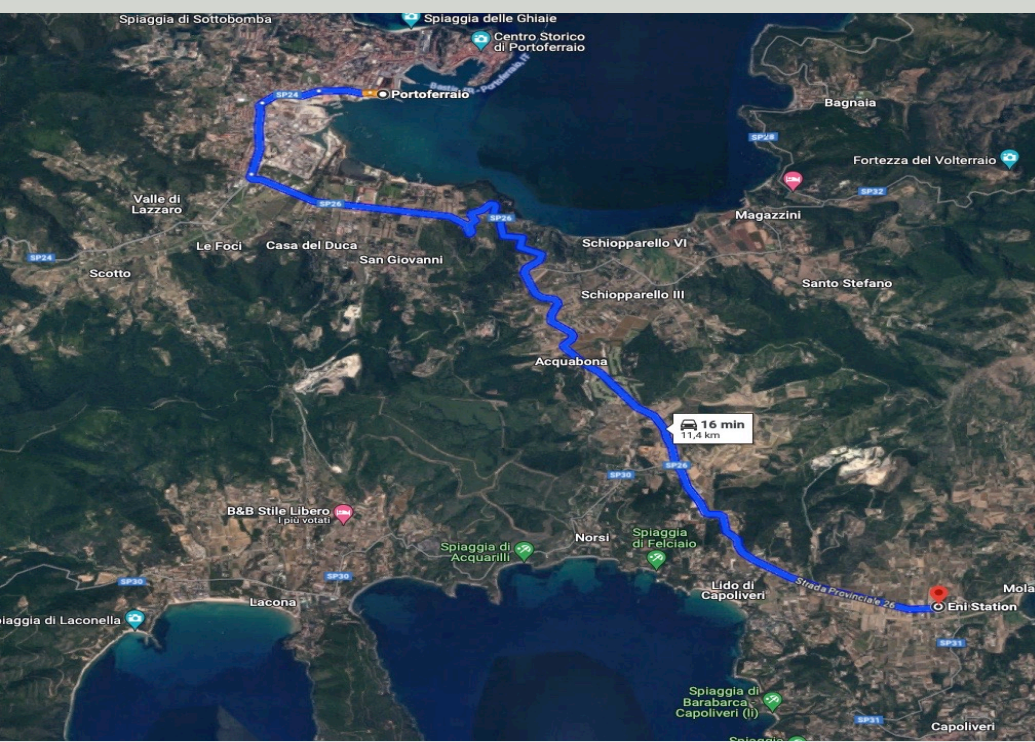

GRUPPO CINOFILO LIVORNESE

ORGANIZZANO

IL 1° TROFEO "LOCMAN" ISOLA D'ELBA

A BECCACCE

IN TERRENO LIBERO IL 20 - 21 FEBBRAIO 2024

C.A.C.

PROVE DI CACCIA SU SELVAGGINA NATURALE PER RAZZE DA FERMA

- 20 Inglese mista CAC - 21 Continentali Italiani CAC - 21 Continentali CAC -

(Il comitato organizzatore per le razze inglesi in base al numero degli iscritti si riserva di eseguirla a singolo o in coppia)

RADUNO ORE 7,00
presso Bar AGIP MOLA
Località Mola – Porto Azzurro -

ISCRIZIONI: «solo da portale ENCI PROVE »

<https://prove.enci.it> Per informazioni:

Signorini Graziano 3356671522 signorinigraziano@gmail.com

Davide Ferretta 3355445078 - davide.ferretta@gmail.com

ATTENZIONE

Si comunica a tutti i concorrenti che:

- gli organizzatori declinano da ogni responsabilità in merito ad eventuali danni a persone, cose e/o animali, provocati e o ricevuti, prima, durante e dopo la prova.
- i cani presentati devono essere in regola con la normativa U.S.L. e E.N.C.I
- in virtù dell'entrata in vigore del regolamento per il controllo del doping nei cani iscritti al libro genealogico e partecipanti a manifestazioni ENCI", ci potrebbe essere l'eventualità di controlli sui cani partecipanti alla prova.
- L'organizzazione si riserva di apportare modifiche al presente programma, imposte da cause di forza maggiore o suggerimenti/esigenze tecniche. Per quanto non previsto nel presente programma vige il regolamento E.N.C.I.